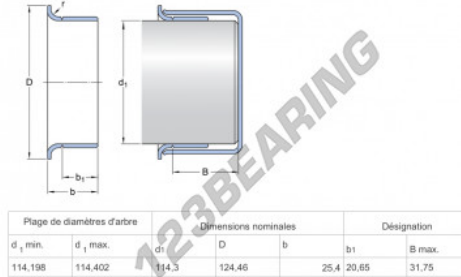

**Speedi-Sleeve
99856-SKF - 99856-SKF**

<https://www.123rolamento.pt/junta-vedacao/acessorios/speedi-sleeve/99856-skf>

CARACTERÍSTICAS DO PRODUTO

Marca	SKF
Nº Ean13	85311186087
Diâmetro interior	114 mm
Espessura	25 mm
Embalagem	1