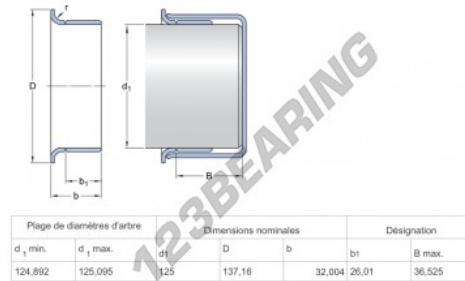

Speedi-Sleeve
99492-SKF - 99492-SKF

<https://www.123rolamento.pt/junta-vedacao/acessorios/speedi-sleeve/99492-skf>

CARACTERÍSTICAS DO PRODUTO

Marca	SKF
Nº Ean13	85311042994
Diâmetro interior	124.99 mm
Espessura	32 mm
Diâmetro exterior	137.16 mm
Peso	280 g
Embalagem	1
Padrão	Nenhuma norma