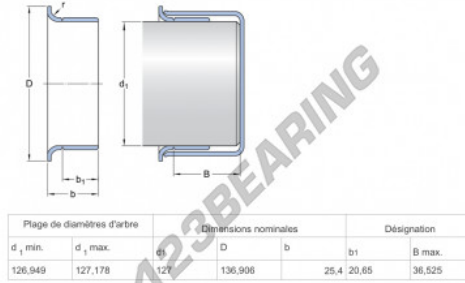

**Speedi-Sleeve  
99499-SKF - 99499-SKF**

<https://www.123rolamento.pt/junta-vedacao/acessorios/speedi-sleeve/99499-skf>

**CARACTERÍSTICAS DO PRODUTO**

Marca	SKF
Nº Ean13	85311043021
Diâmetro interior	127 mm
Espessura	25 mm
Embalagem	1