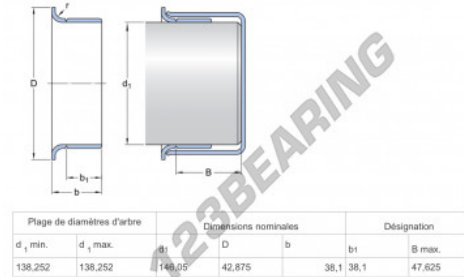

**Speedi-Sleeve  
99548-SKF - 99548-SKF**

<https://www.123rolamento.pt/junta-vedacao/acessorios/speedi-sleeve/99548-skf>

**CARACTERÍSTICAS DO PRODUTO**

Marca	SKF
Nº Ean13	85311043090
Diâmetro interior	138 mm
Espessura	42 mm
Embalagem	1