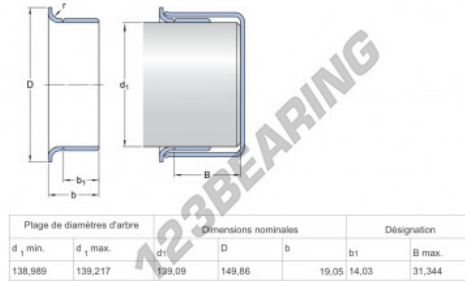

**Speedi-Sleeve**  
**99547-SKF - 99547-SKF**

<https://www.123rolamento.pt/junta-vedacao/acessorios/speedi-sleeve/99547-skf>

**CARACTERÍSTICAS DO PRODUTO**

Marca	SKF
Nº Ean13	85311043083
Diâmetro interior	139 mm
Espessura	19 mm
Embalagem	1