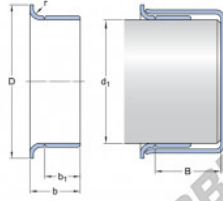

## Speedi-Sleeve 99340-SKF - 99340-SKF

<https://www.123rolamento.pt/junta-vedacao/acessorios/speedi-sleeve/99340-skf>

Plage de diamètres d'arbre		Dimensions nominales			Désignation	
d , min.	d , max.	d1	D	b	b1	B max.
88,316	88,494	88	97,409		23,012 19,837	35,712

### CARACTERÍSTICAS DO PRODUTO

Marca	SKF
Nº Ean13	85311042468
Diâmetro interior	88 mm
Espessura	23 mm
Embalagem	1

[contato@123rolamento.pt](mailto:contato@123rolamento.pt)

CRT4 de Lesquin 60 Rue Du Haut De Sainghin 59273 Fretin FRANCE