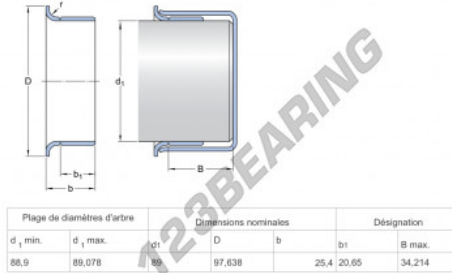

**Speedi-Sleeve**  
**99852-SKF - 99852-SKF**

<https://www.123rolamento.pt/junta-vedacao/acessorios/speedi-sleeve/99852-skf>

**CARACTERÍSTICAS DO PRODUTO**

Marca	SKF
Nº Ean13	85311186049
Diâmetro interior	89 mm
Espessura	25 mm
Embalagem	1