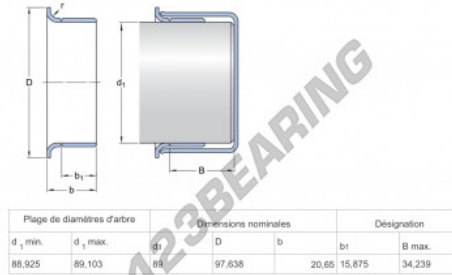

Speedi-Sleeve 99349-SKF - 99349-SKF

<https://www.123rolamento.pt/junta-vedacao/acessorios/speedi-sleeve/99349-skf>

CARACTERÍSTICAS DO PRODUTO

| | |
|-------------------|-------------|
| Marca | SKF |
| Nº Ean13 | 85311042499 |
| Diâmetro interior | 89 mm |
| Espessura | 20 mm |
| Embalagem | 1 |