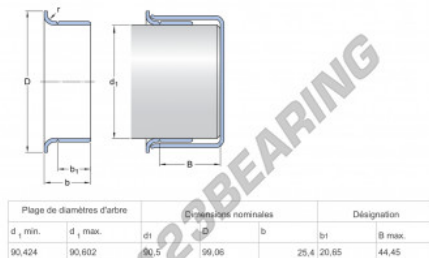

Speedi-Sleeve 99356-SKF - 99356-SKF

<https://www.123rolamento.pt/junta-vedacao/acessorios/speedi-sleeve/99356-skf>

CARACTERÍSTICAS DO PRODUTO

| | |
|-------------------|---------------|
| Marca | SKF |
| Nº Ean13 | 85311042550 |
| Diâmetro interior | 90.5 mm |
| Espessura | 25.4 mm |
| Diâmetro exterior | 91 mm |
| Peso | 200 g |
| Embalagem | 1 |
| Padrão | Nenhuma norma |