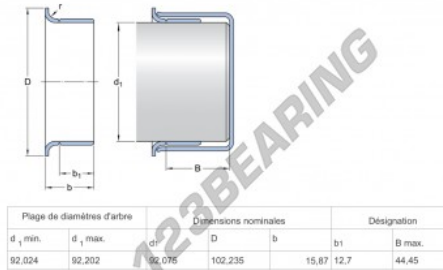

**Speedi-Sleeve
99363-SKF - 99363-SKF**

<https://www.123rolamento.pt/junta-vedacao/acessorios/speedi-sleeve/99363-skf>

CARACTERÍSTICAS DO PRODUTO

Marca	SKF
Nº Ean13	85311042598
Diâmetro interior	92 mm
Espessura	15 mm
Embalagem	1