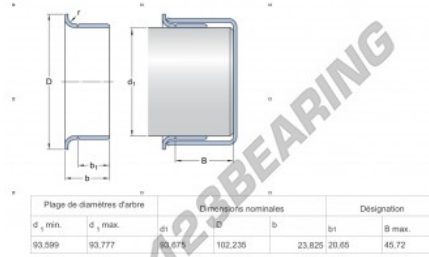

Speedi-Sleeve 99365-SKF - 99365-SKF

<https://www.123rolamento.pt/junta-vedacao/acessorios/speedi-sleeve/99365-skf>

CARACTERÍSTICAS DO PRODUTO

Marca	SKF
Nº Ean13	85311042611
Diâmetro interior	93 mm
Espessura	23 mm
Embalagem	1