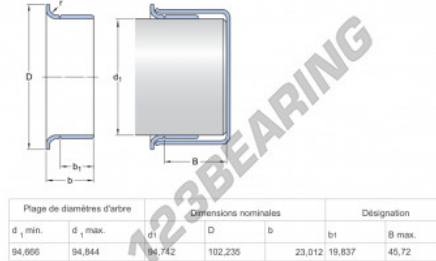

Speedi-Sleeve 99366-SKF - 99366-SKF

<https://www.123rolamento.pt/junta-vedacao/acessorios/speedi-sleeve/99366-skf>

CARACTERÍSTICAS DO PRODUTO

Marca	SKF
Nº Ean13	85311042628
Diâmetro interior	94 mm
Espessura	23 mm
Embalagem	1