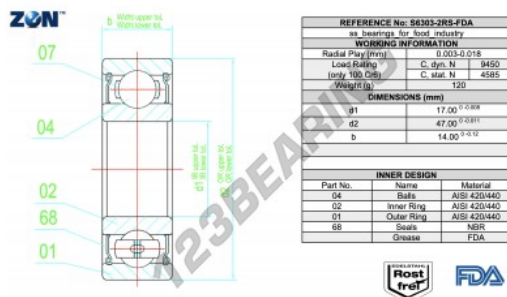

Rolamento esfera carreira simple S6303-2RS-FDA-AISI420-ZEN - S6303-2RS-FDA-AISI420-ZEN

<https://www.123rolamento.pt/rolamento-mancal/rolamento-esferas/carreira-simple/s6303-2rs-fda-aisi420-zen>

CARACTERÍSTICAS DO PRODUTO

| | |
|-------------------|---------------------------|
| Marca | ZEN |
| Nº Ean13 | 3616060574510 |
| Diâmetro interior | 17 mm |
| Impermeabilização | Vedação em ambos os lados |
| Diâmetro exterior | 47 mm |
| Espessura | 14 mm |
| Peso | 120 g |
| Embalagem | 1 |