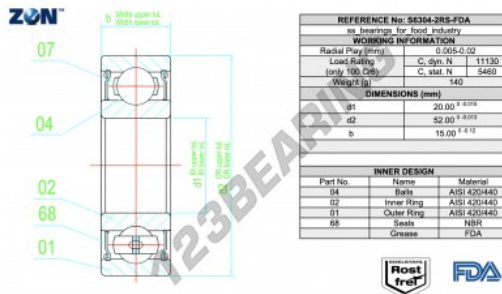

Rolamento esfera carreira simple S6304-2RS-FDA-AISI420-ZEN - S6304-2RS-FDA-AISI420-ZEN

<https://www.123rolamento.pt/rolamento-mancal/rolamento-esferas/carreira-simple/s6304-2rs-fda-aisi420-zen>

CARACTERÍSTICAS DO PRODUTO

Marca	ZEN
Nº Ean13	3616060574541
Diâmetro interior	20 mm
Impermeabilização	-
Diâmetro exterior	52 mm
Espessura	15 mm
Peso	140 g
Embalagem	-

contato@123rolamento.pt

CRT4 de Lesquin 60 Rue Du Haut De Sainghin 59273 Fretin FRANCE