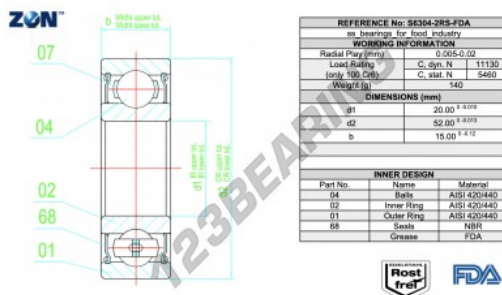

## Rolamento esfera carreira simple S6304-2RS-FDA-AISI420-ZEN - S6304-2RS-FDA-AISI420-ZEN

<https://www.123rolamento.pt/rolamento-mancal/rolamento-esferas/carreira-simple/s6304-2rs-fda-aisi420-zen>

### CARACTERÍSTICAS DO PRODUTO

Marca	ZEN
Nº Ean13	3616060574541
Diâmetro interior	20 mm
Impermeabilização	Vedação em ambos os lados
Diâmetro exterior	52 mm
Espessura	15 mm
Peso	140 g
Embalagem	1

[contato@123rolamento.pt](mailto:contato@123rolamento.pt)