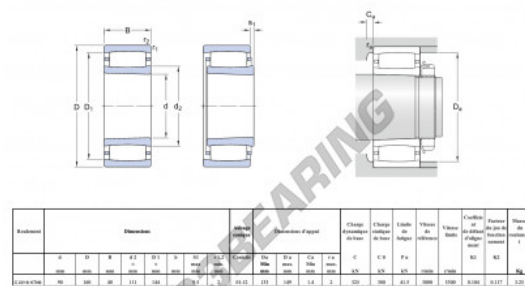

Rolamento de rolos C2218-KTN9-SKF - C2218-KTN9-SKF

<https://www.123rolamento.pt/rolamento-manca/rolamento-rolos/rolos/c2218-ktn9-skf>

CARACTERÍSTICAS DO PRODUTO

| | |
|-------------------|---------------|
| Marca | SKF |
| Nº Ean13 | 3616060577245 |
| Diâmetro interior | 90 mm |
| Diâmetro exterior | 160 mm |
| Espessura | 40 mm |
| Velocidade-limite | 3800 rpm |
| Peso | 3250 g |
| Carga dinâmica | 325 kN |
| Carga estática | 380 kN |
| Embalagem | 1 |