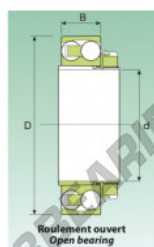

Rolamento com rótula sobre esferas 2205-KTN9 - 2205-KTN9

<https://www.123rolamento.pt/rolamento-mancal/rolamento-esferas/rotula-esferas/2205-ktn9>

Tableau 1

	d (mm)	D (mm)	B (mm)	B1 (mm)	Dynamic C	Static C0	Lubrication Grease	Oil
2205-KTN9	20	52	18	20	16,5	4,3	13770	16200

CARACTERÍSTICAS DO PRODUTO

Marca	GEN
Diâmetro interior	20 mm
Diâmetro exterior	52 mm
Espessura	18 mm
Carga dinâmica	16.5 kN
Carga estática	4.3 kN
Embalagem	1

contato@123rolamento.pt

CRT4 de Lesquin 60 Rue Du Haut De Sainghin 59273 Fretin FRANCE