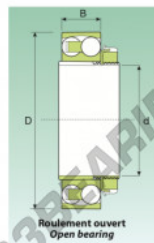

Rolamento com rótula sobre esferas 2218-K - 2218-K

<https://www.123rolamento.pt/rolamento-mancal/rolamento-esferas/rotula-esferas/2218-k>

Tableau 1

	d (mm)	D (mm)	B (mm)	B1 (mm)	Dynamic C	Static C0	Lubrication Grease	Oil
2218 K	80	160	40	65	68,8	27,9	4055	4770

CARACTERÍSTICAS DO PRODUTO

Marca	GEN
Diâmetro interior	80 mm
Diâmetro exterior	160 mm
Espessura	40 mm
Carga dinâmica	68.8 kN
Carga estática	27.9 kN
Embalagem	1

contato@123rolamento.pt

CRT4 de Lesquin 60 Rue Du Haut De Sainghin 59273 Fretin FRANCE