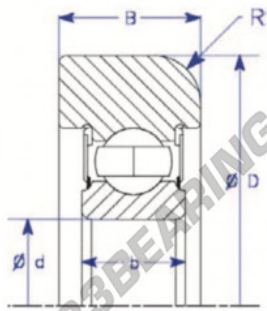

## Rolamento de guia MG206-FFH-ENDURO - MG206-FFH-ENDURO

<https://www.123rolamento.pt/rolamento-manca/rolamento-esferas/rolamento-guia/mg206-ffh-enduro>

Part Number	Style	Inner Diameter, d	Outer Diameter, D	Inner Ring Width, b	Outer Ring Width, B	Radius, R	Dynamic Capacity	Static Capacity
MG 206.FFH	I- Flat OD	30,000 mm	79,50 mm	16,59 mm	28,575 mm	6,750 mm	19,460 kN	11,310 kN

### CARACTERÍSTICAS DO PRODUTO

Marca	ENDURO
Nº Ean13	3616060579584
Diâmetro interior	30 mm
Diâmetro exterior	80 mm
Espessura	29 mm
Peso	708 g
Carga dinâmica	27.36 kN
Carga estática	18.86 kN
Embalagem	-