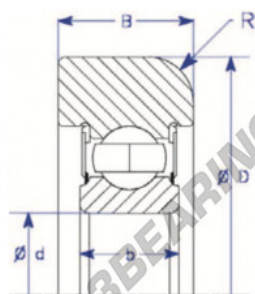

Rolamento de guia MG307-FFD-8-ENDURO - MG307-FFD-8-ENDURO

<https://www.123rolamento.pt/rolamento-mancal/rolamento-esferas/rolamento-guia/mg307-ffd-8-enduro>

Part Number	Style	Inner Diameter, d	Outer Diameter, D	Inner Ring Width, b	Outer Ring Width, B	Radius, R	Dynamic Capacity	Static Capacity
MG 307 FFD-8	I - Flat OD	35,000 mm	99,50 mm	21 mm	29,000 mm	8,000 mm	33,540 kN	19,230 kN

CARACTERÍSTICAS DO PRODUTO

Marca	ENDURO
Nº Ean13	3616060579775
Diâmetro interior	35 mm
Diâmetro interior	1.378" inch
Diâmetro exterior	99.5 mm
Diâmetro exterior	3.917" inch
Espessura	29 mm
Espessura	1.142" inch
Carga dinâmica	33.54 kN
Carga estática	19.23 kN
Embalagem	1