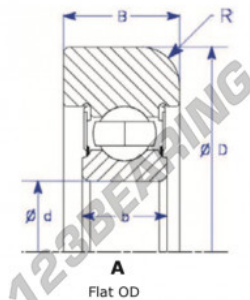

Rolamento de guia MG307-FFN-18-ENDURO - MG307-FFN-18-ENDURO

<https://www.123rolamento.pt/rolamento-mancal/rolamento-esferas/rolamento-guia/mg307-ffn-18-enduro>

Part Number	Style	Inner Diameter, d	Outer Diameter, D	Inner Ring Width, b	Outer Ring Width, B	Radius, R	Dynamic Capacity	Static Capacity
MG.307.FFN.18	I-Flat OD	35,000 mm	98,00 mm	21 mm	28,000 mm	6,000 mm	33,540 kN	19,230 kN

CARACTERÍSTICAS DO PRODUTO

Marca	ENDURO
N° Ean13	3616060579836
Diâmetro interior	35 mm
Diâmetro exterior	98 mm
Espessura	28 mm
Peso	20 g
Carga dinâmica	33.54 kN
Carga estática	19.23 kN
Embalagem	1
Padrão	Nenhuma norma