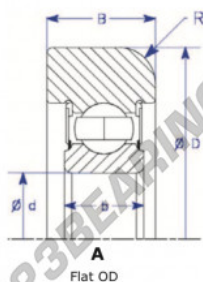

## Rolamento de guia MG307-FFT-3-ENDURO - MG307-FFT-3-ENDURO

<https://www.123rolamento.pt/rolamento-mancal/rolamento-esferas/rolamento-guia/mg307-fft-3-enduro>

Part Number	Style	Inner Diameter, d	Outer Diameter, D	Inner Ring Width, b	Outer Ring Width, B	Radius, R	Dynamic Capacity	Static Capacity
MG.307.FFT.3	Flat OD	35,000 mm	96,50 mm	21 mm	28,000 mm	8,000 mm	33,540 kN	19,230 kN

### CARACTERÍSTICAS DO PRODUTO

Marca	ENDURO
Nº Ean13	3616060579911
Diâmetro interior	35 mm
Diâmetro exterior	96.5 mm
Espessura	28 mm
Peso	1020 g
Carga dinâmica	33.54 kN
Carga estática	19.23 kN
Embalagem	1