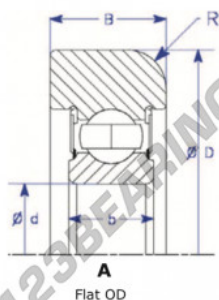

Rolamento de guia MG307-FFTT-L-ENDURO - MG307-FFTT-L-ENDURO

<https://www.123rolamento.pt/rolamento-mancal/rolamento-esferas/rolamento-guia/mg307-fftt-l-enduro>

Part Number	Style	Inner Diameter, d	Outer Diameter, D	Inner Ring Width, b	Outer Ring Width, B	Radius, R	Dynamic Capacity	Static Capacity
MG 307-FFTT-L	l=Flat OD	35,000 mm	96,70 mm	21 mm	25,000 mm	5,000 mm	33,540 kN	19,230 kN

CARACTERÍSTICAS DO PRODUTO

Marca	ENDURO
Nº Ean13	3616060579966
Diâmetro interior	35 mm
Diâmetro exterior	96.7 mm
Espessura	25 mm
Carga dinâmica	33.54 kN
Carga estática	19.23 kN
Embalagem	1

contato@123rolamento.pt