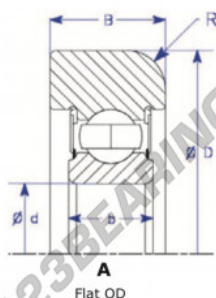

## Rolamento de guia MG307-FFTT-S-ENDURO - MG307-FFTT-S-ENDURO

<https://www.123rolamento.pt/rolamento-mancal/rolamento-esferas/rolamento-guia/mg307-fftt-s-enduro>

Part Number	Style	Inner Diameter, d	Outer Diameter, D	Inner Ring Width, b	Outer Ring Width, B	Radius, R	Dynamic Capacity	Static Capacity
MG 307 FFTT-S	1- Flat OD	35,000 mm	95,65 mm	21 mm	25,000 mm	5,000 mm	33,540 kN	19,230 kN

### CARACTERÍSTICAS DO PRODUTO

Marca	ENDURO
Nº Ean13	3616060579973
Diâmetro interior	35 mm
Diâmetro exterior	95.65 mm
Espessura	25 mm
Carga dinâmica	33.54 kN
Carga estática	19.23 kN
Embalagem	1

[contato@123rolamento.pt](mailto:contato@123rolamento.pt)