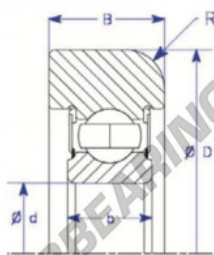

## Rolamento de guia MG307-KK-1-ENDURO - MG307-KK-1-ENDURO

<https://www.123rolamento.pt/rolamento-mancal/rolamento-esferas/rolamento-guia/mg307-kk-1-enduro>

Part Number	Style	Inner Diameter, d	Outer Diameter, D	Inner Ring Width, b	Outer Ring Width, B	Radius, R	Dynamic Capacity	Static Capacity
MG 307 KK-1	1 - Flat OD	35,000 mm	107,80 mm	21 mm	31,000 mm	6,500 mm	33,540 kN	19,230 kN

### CARACTERÍSTICAS DO PRODUTO

Marca	ENDURO
Nº Ean13	3616060580023
Diâmetro interior	35 mm
Diâmetro exterior	107.8 mm
Espessura	31 mm
Carga dinâmica	33.54 kN
Carga estática	19.23 kN
Embalagem	1

[contato@123rolamento.pt](mailto:contato@123rolamento.pt)