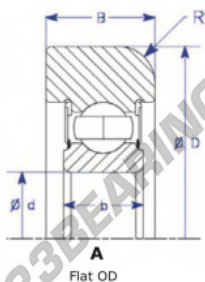

Rolamento de guia MG307-KK-2-ENDURO - MG307-KK-2-ENDURO

<https://www.123rolamento.pt/rolamento-mancal/rolamento-esferas/rolamento-guia/mg307-kk-2-enduro>

Part Number	Style	Inner Diameter, d	Outer Diameter, D	Inner Ring Width, b	Outer Ring Width, B	Radius, R	Dynamic Capacity	Static Capacity
MG 307-KK-2	↳ Flat OD	35,000 mm	108,30 mm	21 mm	31,000 mm	6,500 mm	33,540 kN	19,230 kN

CARACTERÍSTICAS DO PRODUTO

Marca	ENDURO
N° Ean13	3616060580030
Diâmetro interior	35 mm
Diâmetro exterior	108.3 mm
Espessura	31 mm
Carga dinâmica	33.54 kN
Carga estática	19.23 kN
Embalagem	1

contato@123rolamento.pt