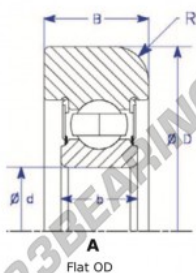

Rolamento de guia MG307-KK-3-ENDURO - MG307-KK-3-ENDURO

<https://www.123rolamento.pt/rolamento-mancal/rolamento-esferas/rolamento-guia/mg307-kk-3-enduro>

Part Number	Style	Inner Diameter, d	Outer Diameter, D	Inner Ring Width, b	Outer Ring Width, B	Radius, R	Dynamic Capacity	Static Capacity
MG 307 KK-3	Flat OD	35,000 mm	108,80 mm	21 mm	31,000 mm	6,500 mm	33,540 kN	19,230 kN

CARACTERÍSTICAS DO PRODUTO

Marca	ENDURO
Nº Ean13	3616060580047
Diâmetro interior	35 mm
Diâmetro exterior	108.8 mm
Espessura	31 mm
Carga dinâmica	33.54 kN
Carga estática	19.23 kN
Embalagem	1

contato@123rolamento.pt