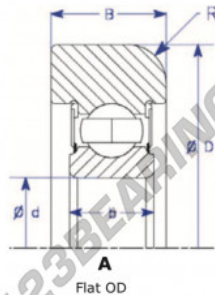

Rolamento de guia MG307-KN-1-ENDURO - MG307-KN-1-ENDURO

<https://www.123rolamento.pt/rolamento-mancal/rolamento-esferas/rolamento-guia/mg307-kn-1-enduro>

Part Number	Style	Inner Diameter, d	Outer Diameter, D	Inner Ring Width, b	Outer Ring Width, B	Radius, R	Dynamic Capacity	Static Capacity
MG 307 KN-1	1 - Flat OD	35,000 mm	105,85 mm	21 mm	25,000 mm	8,000 mm	33,540 kN	19,230 kN

CARACTERÍSTICAS DO PRODUTO

Marca	ENDURO
Nº Ean13	3616060580054
Diâmetro interior	35 mm
Diâmetro exterior	105.85 mm
Espessura	25 mm
Carga dinâmica	33.54 kN
Carga estática	19.23 kN
Embalagem	1

contato@123rolamento.pt