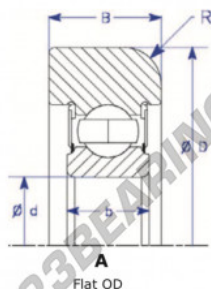

Rolamento de guia MG307-KN-2-ENDURO - MG307-KN-2-ENDURO

<https://www.123rolamento.pt/rolamento-mancal/rolamento-esferas/rolamento-guia/mg307-kn-2-enduro>

Part Number	Style	Inner Diameter, d	Outer Diameter, D	Inner Ring Width, b	Outer Ring Width, B	Radius, R	Dynamic Capacity	Static Capacity
MG 307 KN 2	1- Flat OD	35,000 mm	106,85 mm	21 mm	25,000 mm	8,000 mm	33,540 kN	19,230 kN

CARACTERÍSTICAS DO PRODUTO

Marca	ENDURO
Nº Ean13	3616060580061
Diâmetro interior	35 mm
Diâmetro exterior	106.85 mm
Espessura	25 mm
Carga dinâmica	33.54 kN
Carga estática	19.23 kN
Embalagem	1

contato@123rolamento.pt