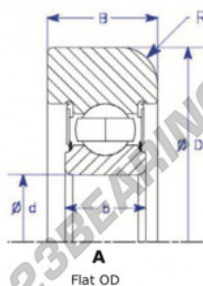

## Rolamento de guia MG308-FFPA-ENDURO - MG308-FFPA-ENDURO

<https://www.123rolamento.pt/rolamento-mancal/rolamento-esferas/rolamento-guia/mg308-ffpa-enduro>

Part Number	Style	Inner Diameter, d	Outer Diameter, D	Inner Ring Width, b	Outer Ring Width, B	Radius, R	Dynamic Capacity	Static Capacity
MG 308 FFPA	1- Flat OD	40.000 mm	110.00 mm	23 mm	32.000 mm	8.000 mm	40,760 kN	24,020 kN

### CARACTERÍSTICAS DO PRODUTO

Marca	ENDURO
Nº Ean13	3616060580276
Diâmetro interior	40 mm
Diâmetro exterior	110 mm
Espessura	32 mm
Carga dinâmica	40.76 kN
Carga estática	24.02 kN
Embalagem	1

[contato@123rolamento.pt](mailto:contato@123rolamento.pt)