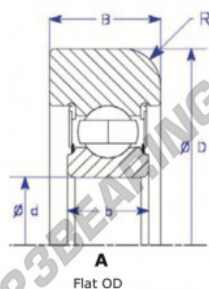

Rolamento de guia MG308-HD-2-ENDURO - MG308-HD-2-ENDURO

<https://www.123rolamento.pt/rolamento-mancal/rolamento-esferas/rolamento-guia/mg308-hd-2-enduro>

Part Number	Style	Inner Diameter, d	Outer Diameter, D	Inner Ring Width, b	Outer Ring Width, B	Radius, R	Dynamic Capacity	Static Capacity
MG 308 HD-2	1- Flat OD	40.000 mm	117.20 mm	23 mm	28.000 mm	6.750 mm	40.760 kN	24.020 kN

CARACTERÍSTICAS DO PRODUTO

Marca	ENDURO
N° Ean13	3616060580306
Diâmetro interior	40 mm
Diâmetro exterior	117.2 mm
Espessura	28 mm
Carga dinâmica	40.76 kN
Carga estática	24.02 kN
Embalagem	1

contato@123rolamento.pt