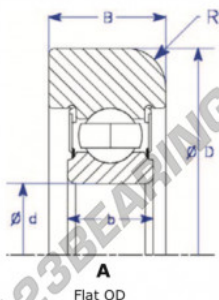

Rolamento de guia MG308-T-18-ENDURO - MG308-T-18-ENDURO

<https://www.123rolamento.pt/rolamento-mancal/rolamento-esferas/rolamento-guia/mg308-t-18-enduro>

| Part Number | Style | Inner Diameter, d | Outer Diameter, D | Inner Ring Width, b | Outer Ring Width, B | Radius, R | Dynamic Capacity | Static Capacity |
|-------------|-------------|-------------------|-------------------|---------------------|---------------------|-----------|------------------|-----------------|
| MG 308 T-18 | I-A Flat OD | 40.000 mm | 119.70 mm | 23 mm | 28.000 mm | 7.000 mm | 40,760 kN | 24,020 kN |

CARACTERÍSTICAS DO PRODUTO

| | |
|-------------------|---------------|
| Marca | ENDURO |
| Nº Ean13 | 3616060580399 |
| Diâmetro interior | 40 mm |
| Diâmetro exterior | 119.7 mm |
| Espessura | 28 mm |
| Peso | 1815 g |
| Carga dinâmica | 40.76 kN |
| Carga estática | 24.02 kN |
| Embalagem | 1 |
| Padrão | Nenhuma norma |