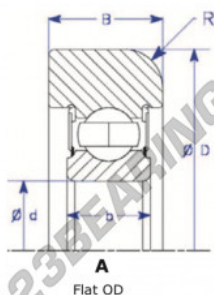

Rolamento de guia MG309-DDM-4-ENDURO - MG309-DDM-4-ENDURO

<https://www.123rolamento.pt/rolamento-mancal/rolamento-esferas/rolamento-guia/mg309-ddm-4-enduro>

Part Number	Style	Inner Diameter, d	Outer Diameter, D	Inner Ring Width, b	Outer Ring Width, B	Radius, R	Dynamic Capacity	Static Capacity
MG 309 DDM-4	1- Flat OD	45.000 mm	117.00 mm	25 mm	40.000 mm	8.000 mm	52.990 kN	32.050 kN

CARACTERÍSTICAS DO PRODUTO

Marca	ENDURO
N° Ean13	3616060580467
Diâmetro interior	45 mm
Diâmetro exterior	117 mm
Espessura	40 mm
Carga dinâmica	52.99 kN
Carga estática	32.05 kN
Embalagem	1

contato@123rolamento.pt