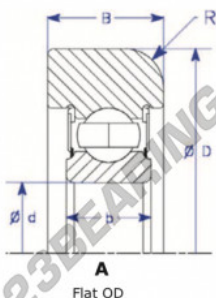

Rolamento de guia MG309-DDT-6-ENDURO - MG309-DDT-6-ENDURO

<https://www.123rolamento.pt/rolamento-mancal/rolamento-esferas/rolamento-guia/mg309-ddt-6-enduro>

Part Number	Style	Inner Diameter, d	Outer Diameter, D	Inner Ring Width, b	Outer Ring Width, B	Radius, R	Dynamic Capacity	Static Capacity
MG 309 DDT 6	Flat OD	45.000 mm	124.00 mm	25 mm	34.000 mm	8.000 mm	52.990 kN	32.050 kN

CARACTERÍSTICAS DO PRODUTO

Marca	ENDURO
Nº Ean13	3616060580566
Diâmetro interior	45 mm
Diâmetro interior	1.772" inch
Diâmetro exterior	124 mm
Diâmetro exterior	4.882" inch
Espessura	34 mm
Espessura	1.339" inch
Carga dinâmica	52.99 kN
Carga estática	32.05 kN
Embalagem	1