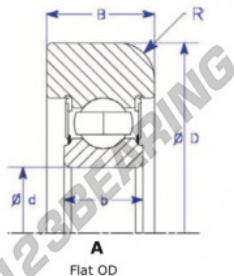

Rolamento de guia MG309-KK-1-ENDURO - MG309-KK-1-ENDURO

<https://www.123rolamento.pt/rolamento-mancal/rolamento-esferas/rolamento-guia/mg309-kk-1-enduro>

Part Number	Style	Inner Diameter, d	Outer Diameter, D	Inner Ring Width, b	Outer Ring Width, B	Radius, R	Dynamic Capacity	Static Capacity
MG 309 KK-1	1-Flat OD	45.000 mm	117.00 mm	25 mm	32.000 mm	6.500 mm	52.990 kN	32.050 kN

CARACTERÍSTICAS DO PRODUTO

Marca	ENDURO
Nº Ean13	3616060580580
Diâmetro interior	45 mm
Diâmetro exterior	117 mm
Espessura	32 mm
Carga dinâmica	52.99 kN
Carga estática	32.05 kN
Embalagem	1

contato@123rolamento.pt