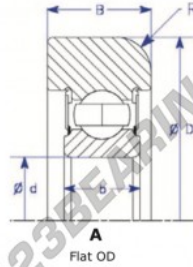

Rolamento de guia MG309-KK-14-ENDURO - MG309-KK-14-ENDURO

<https://www.123rolamento.pt/rolamento-mancal/rolamento-esferas/rolamento-guia/mg309-kk-14-enduro>

Part Number	Style	Inner Diameter, d	Outer Diameter, D	Inner Ring Width, b	Outer Ring Width, B	Radius, R	Dynamic Capacity	Static Capacity
MG 309-KK-14	1= Flat OD	45.000 mm	122.00 mm	25 mm	36.000 mm	6.000 mm	52,960 kN	32,050 kN

CARACTERÍSTICAS DO PRODUTO

Marca	ENDURO
Nº Ean13	3616060580603
Diâmetro interior	45 mm
Diâmetro exterior	122 mm
Espessura	36 mm
Carga dinâmica	52.99 kN
Carga estática	32.05 kN
Embalagem	1

contato@123rolamento.pt