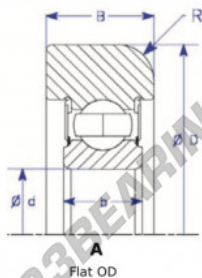

Rolamento de guia MG310-KK-1-ENDURO - MG310-KK-1-ENDURO

<https://www.123rolamento.pt/rolamento-mancal/rolamento-esferas/rolamento-guia/mg310-kk-1-enduro>

Part Number	Style	Inner Diameter, d	Outer Diameter, D	Inner Ring Width, b	Outer Ring Width, B	Radius, R	Dynamic Capacity	Static Capacity
MG 310 KK1	1-A Flat OD	50.000 mm	129.00 mm	27 mm	34.000 mm	6.500 mm	62,000 kN	38,210 kN

CARACTERÍSTICAS DO PRODUTO

Marca	ENDURO
Nº Ean13	3616060580719
Diâmetro interior	50 mm
Diâmetro interior	1.969" inch
Diâmetro exterior	129 mm
Diâmetro exterior	5.079" inch
Espessura	34 mm
Espessura	1.339" inch
Carga dinâmica	62 kN
Carga estática	38.21 kN
Embalagem	1