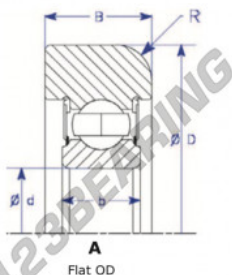

Rolamento de guia MG310-KK-2-ENDURO - MG310-KK-2-ENDURO

<https://www.123rolamento.pt/rolamento-mancal/rolamento-esferas/rolamento-guia/mg310-kk-2-enduro>

Part Number	Style	Inner Diameter, d	Outer Diameter, D	Inner Ring Width, b	Outer Ring Width, B	Radius, R	Dynamic Capacity	Static Capacity
MG 310 KK-2	± Flat OD	50.000 mm	130.00 mm	27 mm	34.000 mm	6.500 mm	62,000 kN	38,210 kN

CARACTERÍSTICAS DO PRODUTO

Marca	ENDURO
Nº Ean13	3616060580726
Diâmetro interior	50 mm
Diâmetro exterior	130 mm
Espessura	34 mm
Carga dinâmica	62 kN
Carga estática	38.21 kN
Embalagem	1

contato@123rolamento.pt