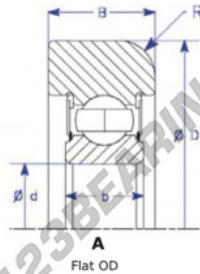

Rolamento de guia MG310-NN-7-ENDURO - MG310-NN-7-ENDURO

<https://www.123rolamento.pt/rolamento-mancal/rolamento-esferas/rolamento-guia/mg310-nn-7-enduro>

Part Number	Style	Inner Diameter, d	Outer Diameter, D	Inner Ring Width, b	Outer Ring Width, B	Radius, R	Dynamic Capacity	Static Capacity
MG 310 NN-7	Flat OD	50.000 mm	129.00 mm	27 mm	38.000 mm	5.500 mm	62,000 kN	38,210 kN

CARACTERÍSTICAS DO PRODUTO

Marca	ENDURO
Nº Ean13	3616060580740
Diâmetro interior	50 mm
Diâmetro interior	1.969" inch
Diâmetro exterior	129 mm
Diâmetro exterior	5.079" inch
Espessura	38 mm
Espessura	1.496" inch
Carga dinâmica	62 kN
Carga estática	38.21 kN
Embalagem	1