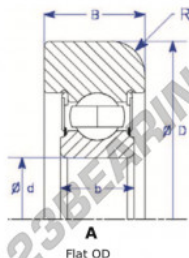

Rolamento de guia MG311-FF-8-ENDURO - MG311-FF-8-ENDURO

<https://www.123rolamento.pt/rolamento-mancal/rolamento-esferas/rolamento-guia/mg311-ff-8-enduro>

Part Number	Style	Inner Diameter, d	Outer Diameter, D	Inner Ring Width, b	Outer Ring Width, B	Radius, R	Dynamic Capacity	Static Capacity
MG311-FF-8	1= Flat OD	55.000 mm	160.27 mm	29 mm	38.100 mm	11.000 mm	72,220 kN	44,800 kN

CARACTERÍSTICAS DO PRODUTO

Marca	ENDURO
N° Ean13	3616060580771
Diâmetro interior	55 mm
Diâmetro exterior	160.27 mm
Espessura	38.1 mm
Carga dinâmica	72.22 kN
Carga estática	44.8 kN
Embalagem	1

contato@123rolamento.pt