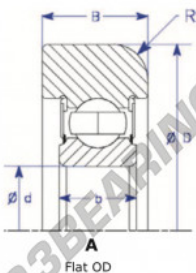

## Rolamento de guia MG312-DDM-6-ENDURO - MG312-DDM-6-ENDURO

<https://www.123rolamento.pt/rolamento-mancal/rolamento-esferas/rolamento-guia/mg312-ddm-6-enduro>

Part Number	Style	Inner Diameter, d	Outer Diameter, D	Inner Ring Width, b	Outer Ring Width, B	Radius, R	Dynamic Capacity	Static Capacity
MG 312 DDM-6	1x Flat OD	60.000 mm	150.00 mm	31 mm	45.000 mm	7.500 mm	81,750 kN	51,850 kN

### CARACTERÍSTICAS DO PRODUTO

Marca	ENDURO
Nº Ean13	3616060580825
Diâmetro interior	60 mm
Diâmetro interior	2.362" inch
Diâmetro exterior	150 mm
Diâmetro exterior	5.906" inch
Espessura	45 mm
Espessura	1.772" inch
Carga dinâmica	81.75 kN
Carga estática	51.85 kN
Embalagem	1