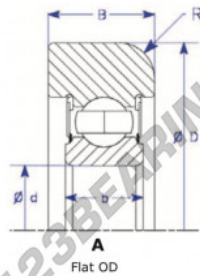

Rolamento de guia MG100MM-2-ENDURO - MG100MM-2-ENDURO

<https://www.123rolamento.pt/rolamento-mancal/rolamento-esferas/rolamento-guia/mg100mm-2-enduro>

Part Number	Style	Inner Diameter, d	Outer Diameter, D	Inner Ring Width, b	Outer Ring Width, B	Radius, R	Dynamic Capacity	Static Capacity
MG_100mm-2	1 - Flat OD	100.000 mm	207.00 mm	34 mm	52.000 mm	10.000 mm	122,000 kN	92,000 kN

CARACTERÍSTICAS DO PRODUTO

Marca	ENDURO
Nº Ean13	3616060580894
Diâmetro interior	100 mm
Diâmetro exterior	207 mm
Espessura	52 mm
Carga dinâmica	122 kN
Carga estática	92 kN
Embalagem	1

contato@123rolamento.pt