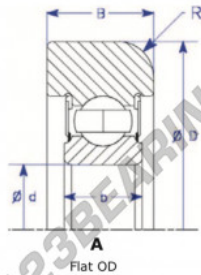

## Rolamento de guia MG100MM-3-ENDURO - MG100MM-3-ENDURO

<https://www.123rolamento.pt/rolamento-mancal/rolamento-esferas/rolamento-guia/mg100mm-3-enduro>

Part Number	Style	Inner Diameter, d	Outer Diameter, D	Inner Ring Width, b	Outer Ring Width, B	Radius, R	Dynamic Capacity	Static Capacity
MG 100mm-3	1- Flat OD	100,000 mm	203,00 mm	34 mm	52,000 mm	10,000 mm	122,000 kN	92,000 kN

### CARACTERÍSTICAS DO PRODUTO

Marca	ENDURO
Nº Ean13	3616060580900
Diâmetro interior	100 mm
Diâmetro exterior	203 mm
Espessura	52 mm
Carga dinâmica	122 kN
Carga estática	92 kN
Embalagem	1

[contato@123rolamento.pt](mailto:contato@123rolamento.pt)