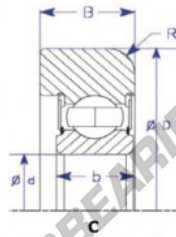

Rolamento de guia MG309-DDJ-ENDURO - MG309-DDJ-ENDURO

<https://www.123rolamento.pt/rolamento-mancal/rolamento-esferas/rolamento-guia/mg309-ddj-enduro>

Bearing Flush with Outer Edge

Part Number	Style	Inner Diameter, d	Outer Diameter, D	Inner Ring Width, b	Outer Ring Width, B	Radius, R	Dynamic Capacity	Static Capacity
MG 309 DDJ	1 - c Bearing flush with housing	45.000 mm	114.50 mm	29.5 mm	34.000 mm	8.000 mm	52,900 kN	32,050 kN

CARACTERÍSTICAS DO PRODUTO

Marca	ENDURO
Nº Ean13	3616060580986
Diâmetro interior	45 mm
Diâmetro interior	1.772" inch
Diâmetro exterior	114.5 mm
Diâmetro exterior	4.508" inch
Espessura	34 mm
Espessura	1.339" inch
Carga dinâmica	52.9 kN
Carga estática	32.05 kN
Embalagem	1