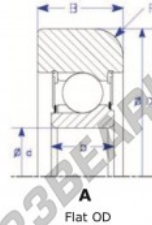

Rolamento de guia MG307-FFZ-ENDURO - MG307-FFZ-ENDURO

<https://www.123rolamento.pt/rolamento-manca/rolamento-esferas/rolamento-guia/mg307-ffz-enduro>

CARACTERÍSTICAS DO PRODUTO

Marca	ENDURO
Nº Ean13	3616060581068
Diâmetro interior	35 mm
Diâmetro exterior	101.42 mm
Espessura	28.575 mm
Carga dinâmica	52.64 kN
Carga estática	34.53 kN
Embalagem	1

contato@123rolamento.pt

CRT4 de Lesquin 60 Rue Du Haut De Sainghin 59273 Fretin FRANCE