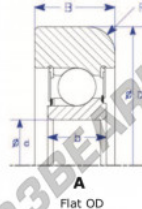

Rolamento de guia MG208-FFH-ENDURO - MG208-FFH-ENDURO

<https://www.123rolamento.pt/rolamento-manca/rolamento-esferas/rolamento-guia/mg208-ffh-enduro>

CARACTERÍSTICAS DO PRODUTO

Marca	ENDURO
Nº Ean13	3616060581075
Diâmetro interior	40 mm
Diâmetro interior	1.575" inch
Diâmetro exterior	95.75 mm
Diâmetro exterior	3.77" inch
Espessura	28.5 mm
Espessura	1.122" inch
Peso	930 g
Carga dinâmica	31.9 kN
Carga estática	26.21 kN
Embalagem	1
Padrão	Nenhuma norma

contato@123rolamento.pt

CRT4 de Lesquin 60 Rue Du Haut De Sainghin 59273 Fretin FRANCE