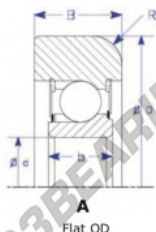

## Rolamento de guia MG310-CC-1-ENDURO - MG310-CC-1-ENDURO

<https://www.123rolamento.pt/rolamento-mancal/rolamento-esferas/rolamento-guia/mg310-cc-1-enduro>

Part Number	Style	Inner Diameter, d	Outer Diameter, D	Inner Ring Width, b	Outer Ring Width, B	Radius, R	Dynamic Capacity	Static Capacity
MG 310 CC-1	Flat OD	50.800 mm	126.70 mm	25 mm	33.000 mm	8.000 mm	52,300 kN	49,800 kN

### CARACTERÍSTICAS DO PRODUTO

Marca	ENDURO
Nº Ean13	3616060581105
Diâmetro interior	50.8 mm
Diâmetro exterior	126.7 mm
Espessura	33 mm
Carga dinâmica	52.3 kN
Carga estática	49.8 kN
Embalagem	1

[contato@123rolamento.pt](mailto:contato@123rolamento.pt)