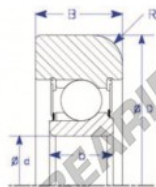

Rolamento de guia MG312-DDM1-ENDURO - MG312-DDM1-ENDURO

<https://www.123rolamento.pt/rolamento-mancal/rolamento-esferas/rolamento-guia/mg312-ddm1-enduro>

A
Flat OD

Part Number	Style	Inner Diameter, d	Outer Diameter, D	Inner Ring Width, b	Outer Ring Width, B	Radius, R	Dynamic Capacity	Static Capacity
MG 312 DDM1	Flat OD	60.000 mm	149.00 mm	31 mm	36.000 mm	7.000 mm	81.750 kN	51.850 kN

CARACTERÍSTICAS DO PRODUTO

Marca	ENDURO
Nº Ean13	3616060581129
Diâmetro interior	60 mm
Diâmetro interior	2.362" inch
Diâmetro exterior	149 mm
Diâmetro exterior	5.866" inch
Espessura	36 mm
Espessura	1.417" inch
Carga dinâmica	81.75 kN
Carga estática	51.85 kN
Embalagem	1