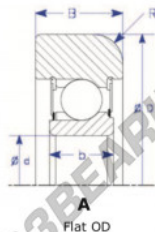

## Rolamento de guia MG312-DDM4-ENDURO - MG312-DDM4-ENDURO

<https://www.123rolamento.pt/rolamento-mancal/rolamento-esferas/rolamento-guia/mg312-ddm4-enduro>

Part Number	Style	Inner Diameter, d	Outer Diameter, D	Inner Ring Width, b	Outer Ring Width, B	Radius, R	Dynamic Capacity	Static Capacity
MG 312 DDM-4	Flat OD	60.000 mm	152.00 mm	31 mm	36.000 mm	7.000 mm	81.750 kN	51.850 kN

### CARACTERÍSTICAS DO PRODUTO

Marca	ENDURO
Nº Ean13	3616060581150
Diâmetro interior	60 mm
Diâmetro exterior	152 mm
Espessura	36 mm
Carga dinâmica	81.75 kN
Carga estática	51.85 kN
Embalagem	1

[contato@123rolamento.pt](mailto:contato@123rolamento.pt)