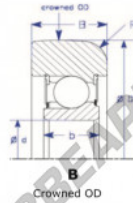

## Rolamento de guia MG308-FFUB-ENDURO - MG308-FFUB-ENDURO

<https://www.123rolamento.pt/rolamento-mancal/rolamento-esferas/rolamento-guia/mg308-ffub-enduro>

Part Number	Style	Inner Diameter, d	Outer Diameter, D	Inner Ring Width, b	Outer Ring Width, B	Radius, R	Dynamic Capacity	Static Capacity
MG_308_FFUB	8-b Crowned OD	40.000 mm	112.40 mm	21 mm	32.100 mm	8.000 mm	56,280 kN	38,910 kN

### CARACTERÍSTICAS DO PRODUTO

Marca	ENDURO
N° Ean13	3616060581259
Diâmetro interior	40 mm
Diâmetro exterior	112.4 mm
Espessura	32.1 mm
Carga dinâmica	56.28 kN
Carga estática	38.91 kN
Embalagem	1

[contato@123rolamento.pt](mailto:contato@123rolamento.pt)