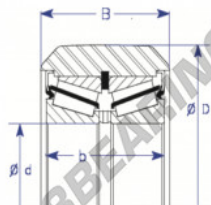

Rolamento de guia MG55MM-1-ENDURO - MG55MM-1-ENDURO

<https://www.123rolamento.pt/rolamento-mancal/rolamento-esferas/rolamento-guia/mg55mm-1-enduro>

Part Number	Style	Inner Diameter, d	Outer Diameter, D	Inner Ring Width, b	Outer Ring Width, B	Radius, R	Dynamic Capacity	Static Capacity
MG 55mm-1	W = Double row TRB insert	55.000 mm	115.93 mm	48.95 mm	53.200 mm	chamfer	218,000 kN	248,000 kN

CARACTERÍSTICAS DO PRODUTO

Marca	ENDURO
Nº Ean13	3616060581341
Diâmetro interior	55 mm
Diâmetro exterior	115.93 mm
Espessura	53.2 mm
Peso	2830 g
Carga dinâmica	218 kN
Carga estática	246 kN
Embalagem	1

contato@123rolamento.pt